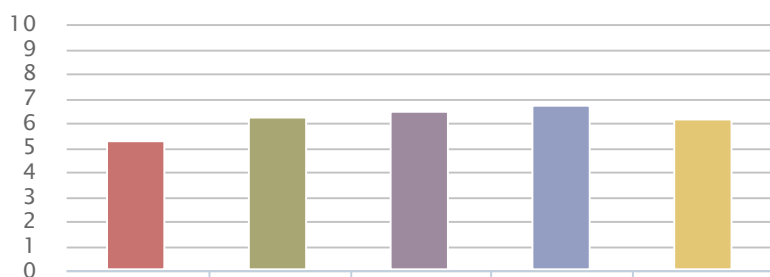

CERTIFICAAT

voor
Java Eiland te Amsterdam (13611-16)
van
Bouwinvest
door
W/E adviseurs

Gebruiksfunctie

Wonen

Akkoord door GPR Gebouw Expert

M. Koning ter Heege

Registratienummer

GPR70139

Certificaatnummer

GPRGC-2017-G-0300

GPR Gebouw versie

4.3

Gemiddelde score

	Energie	Milieu	Gezondheid	Gebruiks-kwaliteit	Toekomst-waarde
Huidig	5,2	6,2	6,4	6,7	6,1

Datum

11-12-2017

ir. John Mak, directie W/E adviseurs